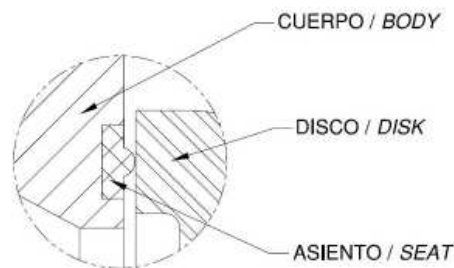

SKŁADY „ŻELIWIARZ”

1. 277. I. CENNIK PODSTAWOWY SIECI GAZOWE
ZAWÓR ZWROTNY MIĘDZYKOŁNIERZOWY MOTYŁKOWY 2402 KARTA B
EDYCJA I 2013. STAN NA DZIEŃ 2013.01.01

MÍNIMA PRESION DE APERTURA / MINIMUN OPENING PRESSURE